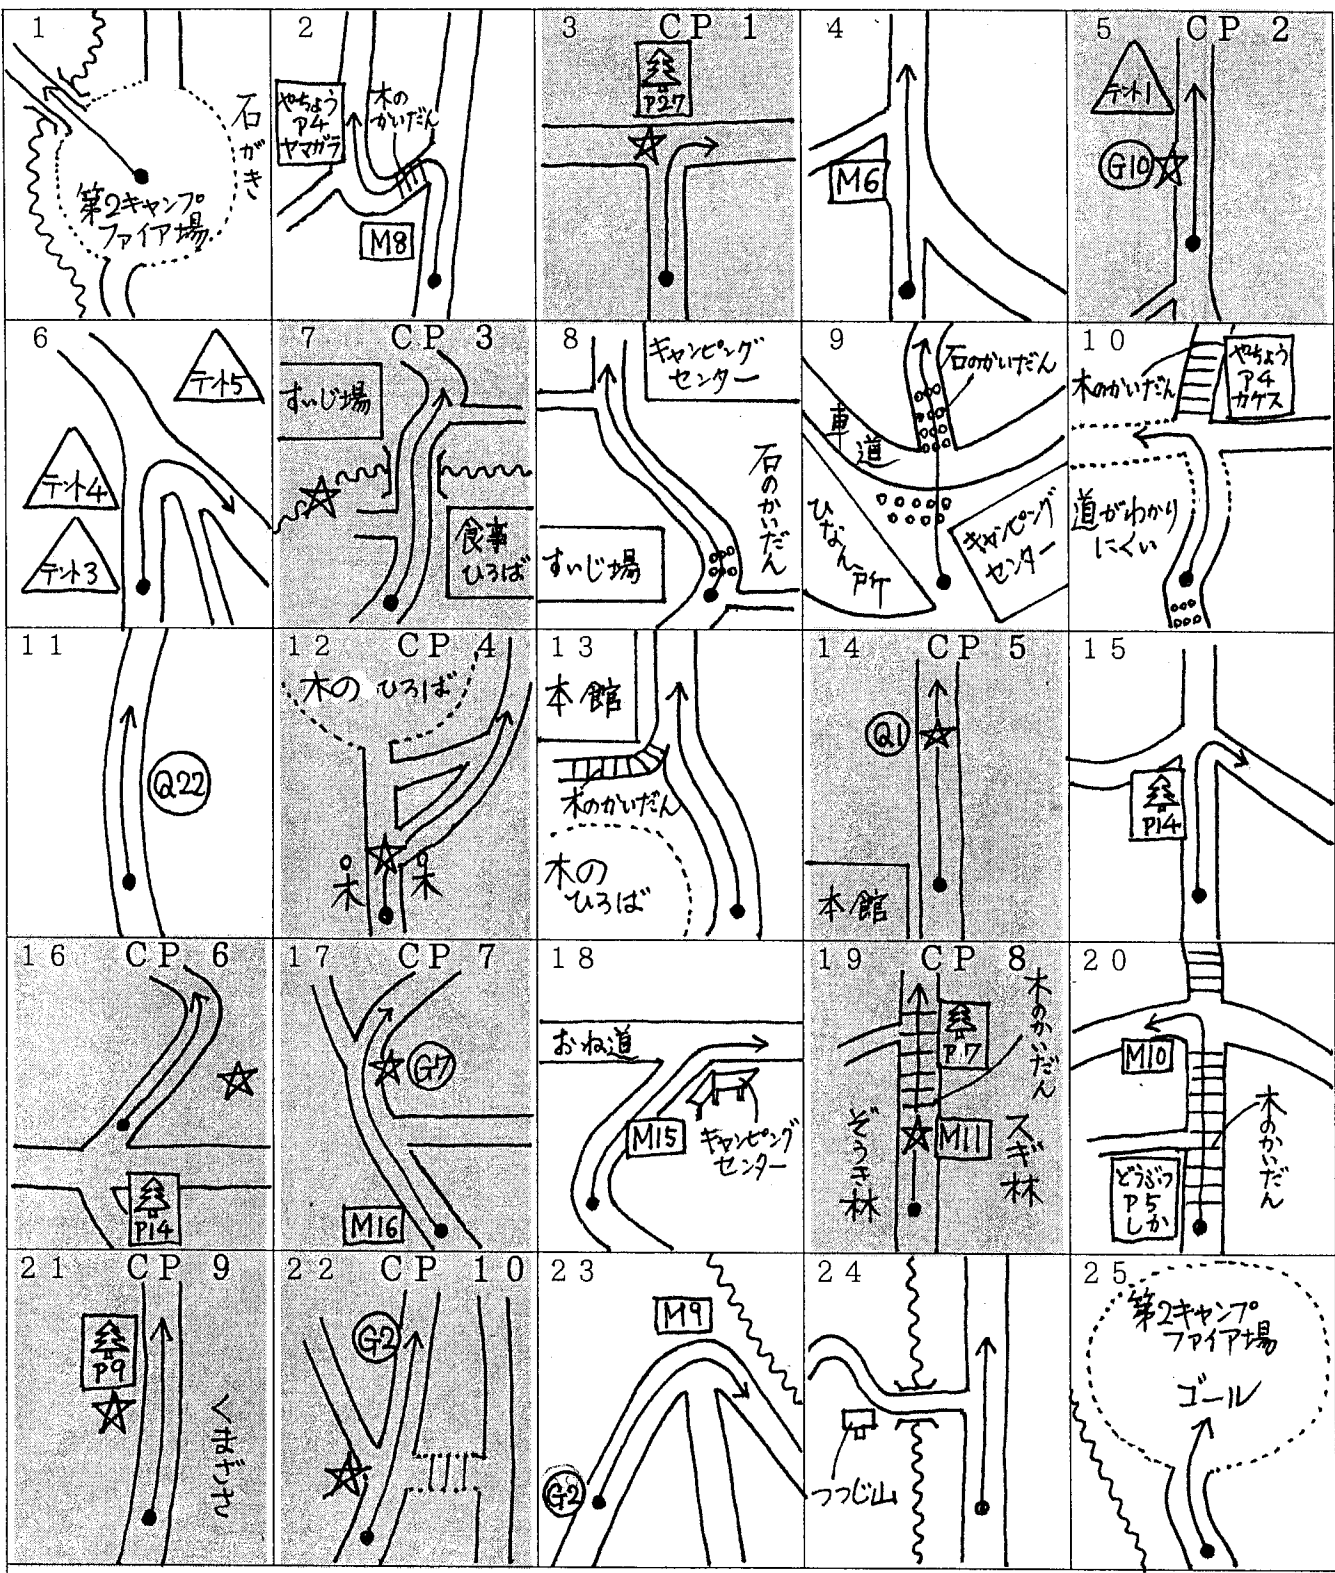

ウォークラリーコース図 3 (第2キャンプファイア場から出発)

コマ図の見方