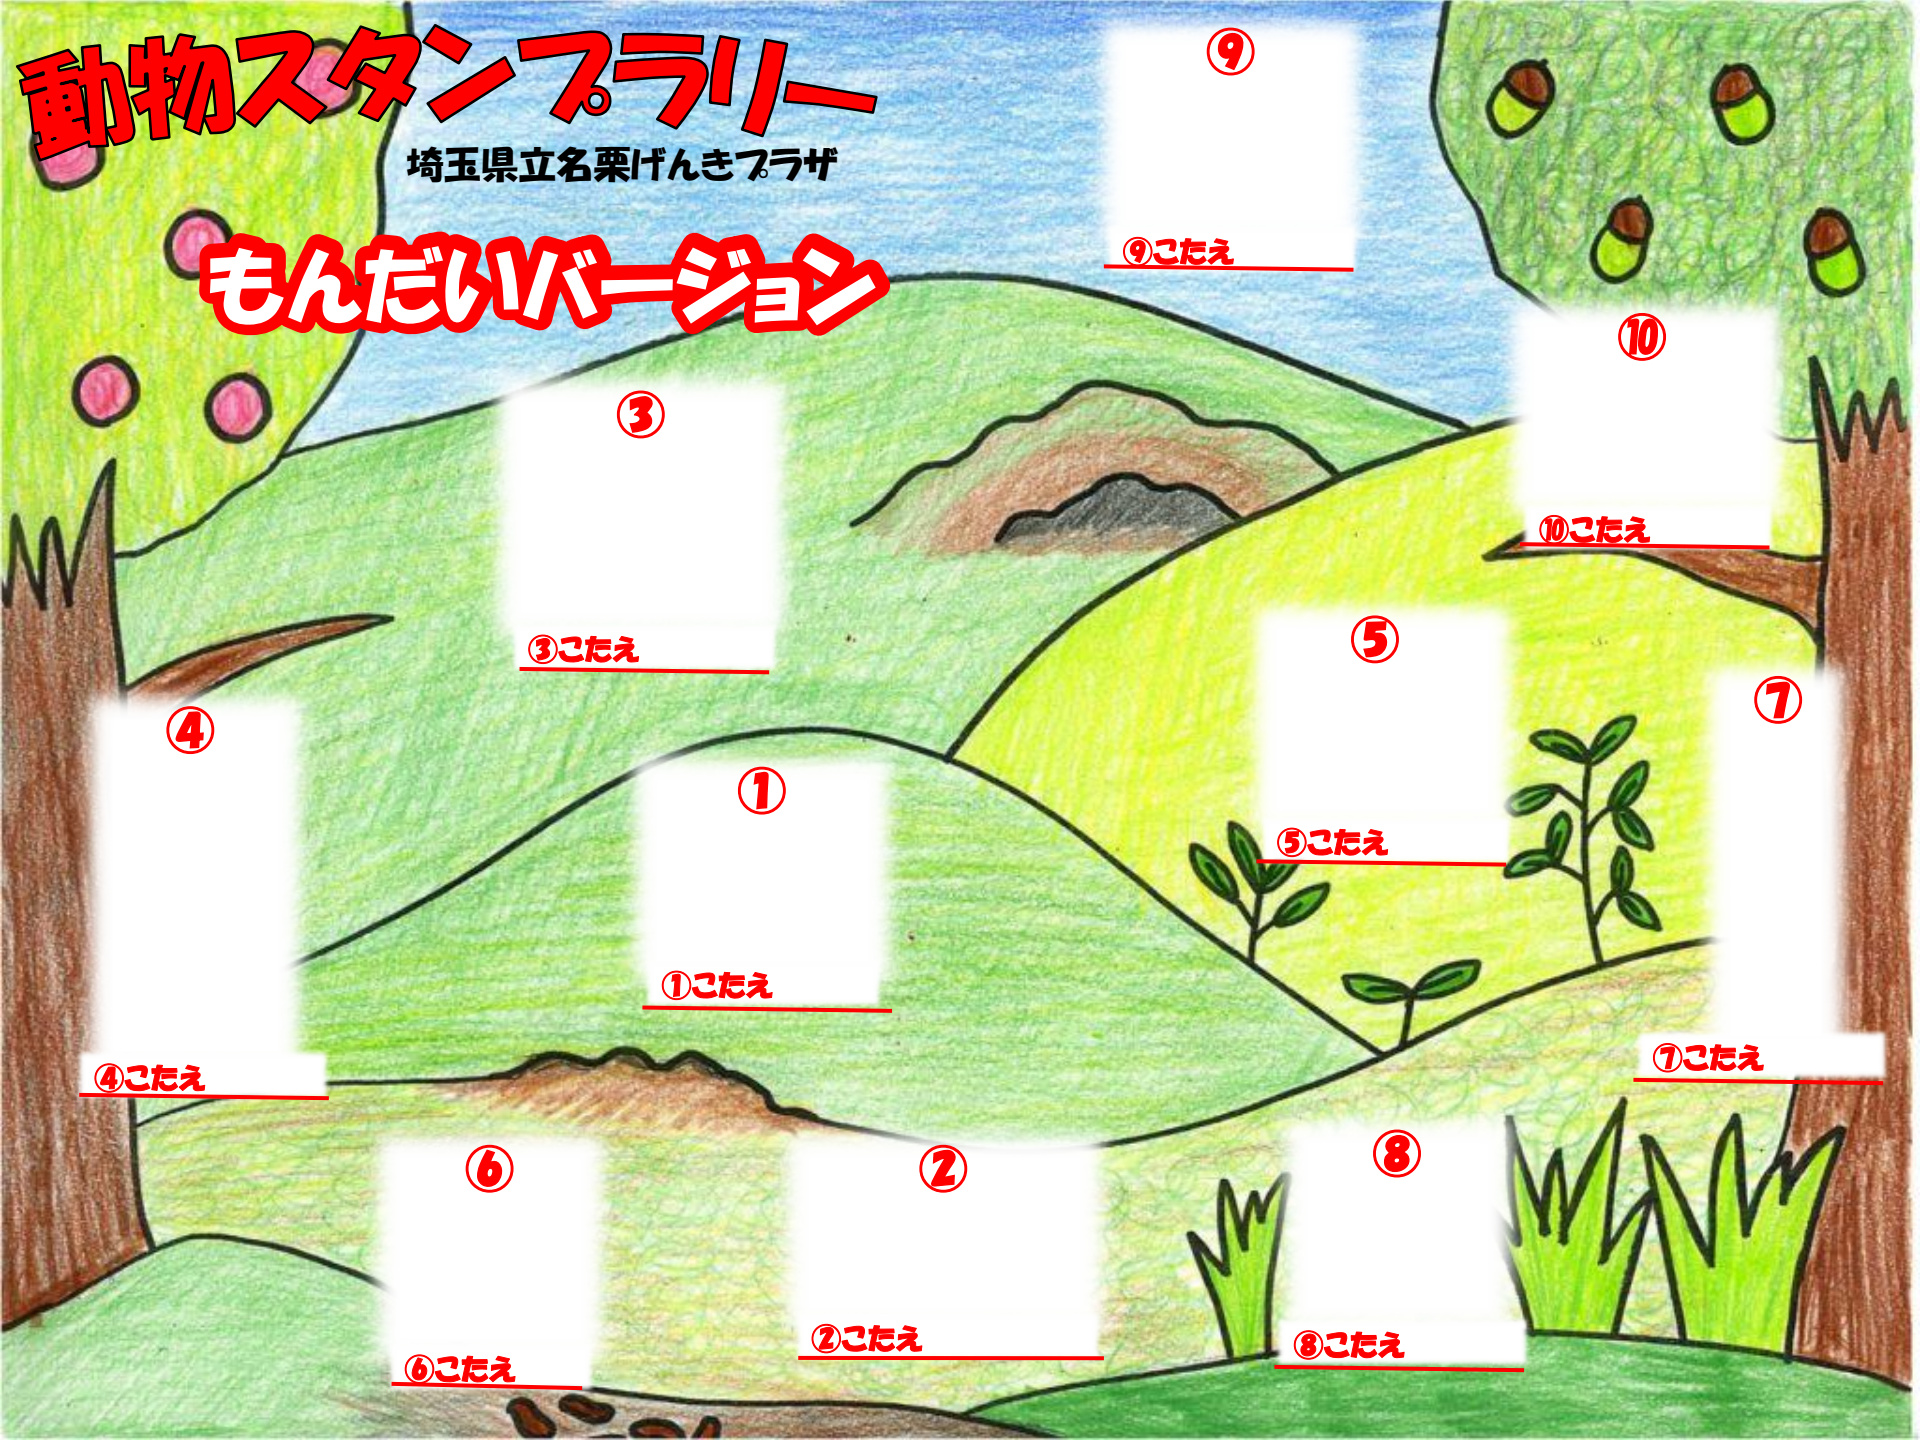

# 動物スタンプラリー

埼玉県立名栗げんきプラザ

## もんだいバージョン

9

9こたえ

10

10こたえ

3

3こたえ

5