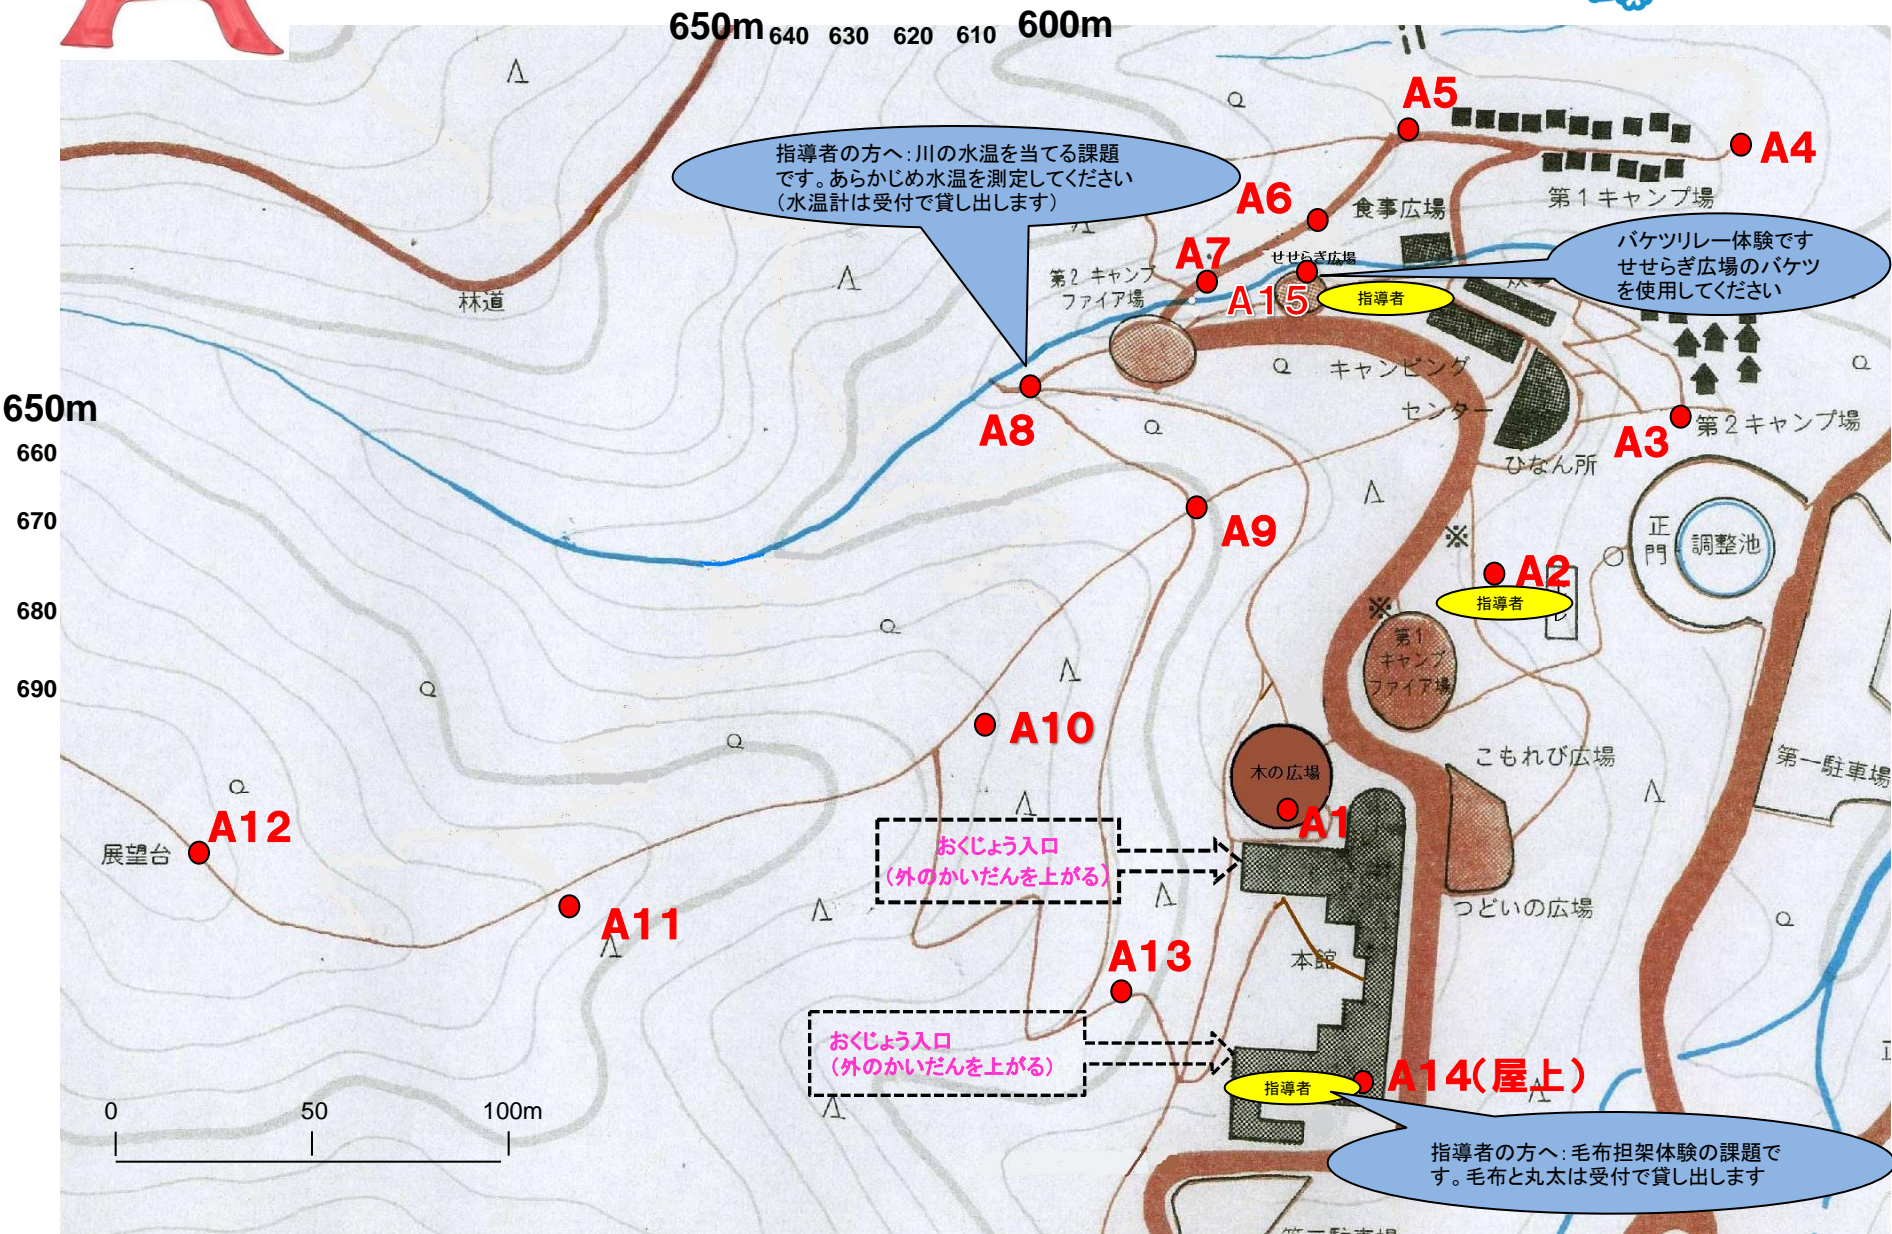

アドベンチャーハイクMAP

楽しく仲よく元気よく
埼玉県立
名栗かきっぱ

指導者の方へ：川の水温を当てる課題です。あらかじめ水温を測定してください（水温計は受付で貸し出します）

バケツリレー体験です。せせらぎ広場のバケツを使用してください

指導者

指導者

指導者の方へ：毛布担架体験の課題です。毛布と丸太は受付で貸し出します

指導者

・・・A2,A14,A15のポイントには指導と課題ができたかをチェックするため、指導者を配置してください