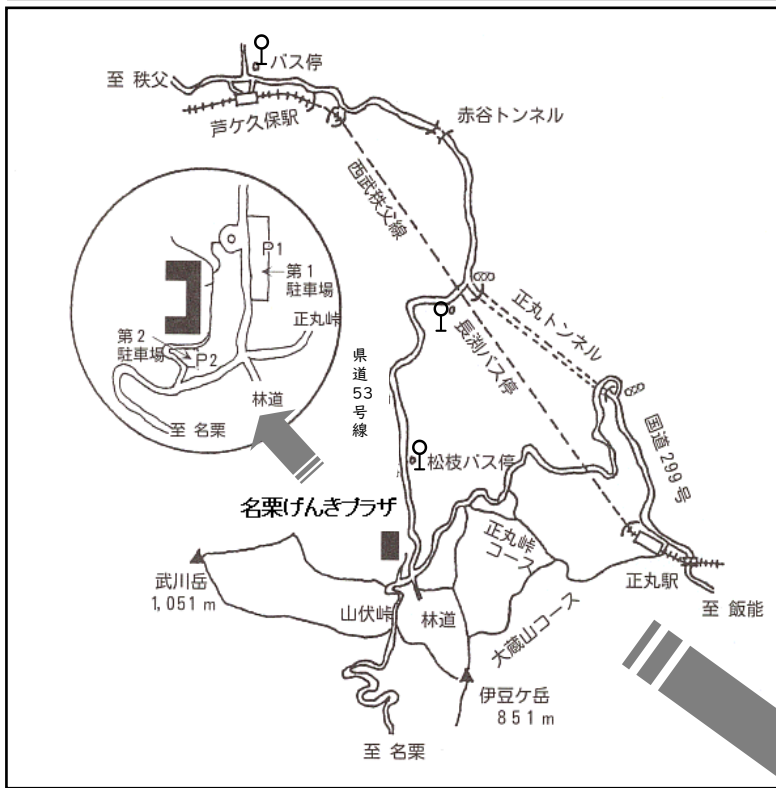

交通案内

○ 電車・バス

西武秩父線正丸駅下車、入所コース（大蔵山・正丸峠）を経て約4km、徒歩にて約1時間30分
 西武バス(西武秩父駅発～西武芦ヶ久保駅経由) 最寄停留所→松枝(名栗まで2km)、長淵(名栗まで4km)
 ※時刻表等は直接公共交通機関へお問い合わせください。

- ・ 西武秩父線正丸駅・・・042-978-1221
- ・ 西武観光バス秩父営業所・・・0494-22-1635

○ 自家用車

国道299号・正丸トンネル秩父側の信号を名栗・青梅方面へ曲がって約4km

☆ 高速道路からのアクセス

関越自動車道花園ICより国道140号・国道299号経由で約90分
 圏央道狭山日高ICより国道299号経由で約60分
 圏央道青梅ICより県道53号青梅秩父線経由で約60分

飯能方面からお越しの場合、カーナビ等で正丸トンネル手前を曲がる様に指示されることがありますが、道が狭いため、トンネルを越えた信号を左折してお越しください。

☆ 駐車場案内

第1 駐車場・・・8：30～17：00
 駐車可能台数 30 台
 大型用 5 台

第2 駐車場・・・8：30～17：00
 駐車可能台数 16 台

※ 施設へは、第2 駐車場の方が近い（便利）です。

※お知らせ

県道 53 号線において、降水量が規定値を超えた場合「通行止め」になる可能性があります。大雨が予想される場合(台風の前後等)の際には「埼玉県川の防災情報」
<http://suibo.saitama-river.info/saitama/servlet/GamenI02Servlet> (雨量経過表) をご確認ください。