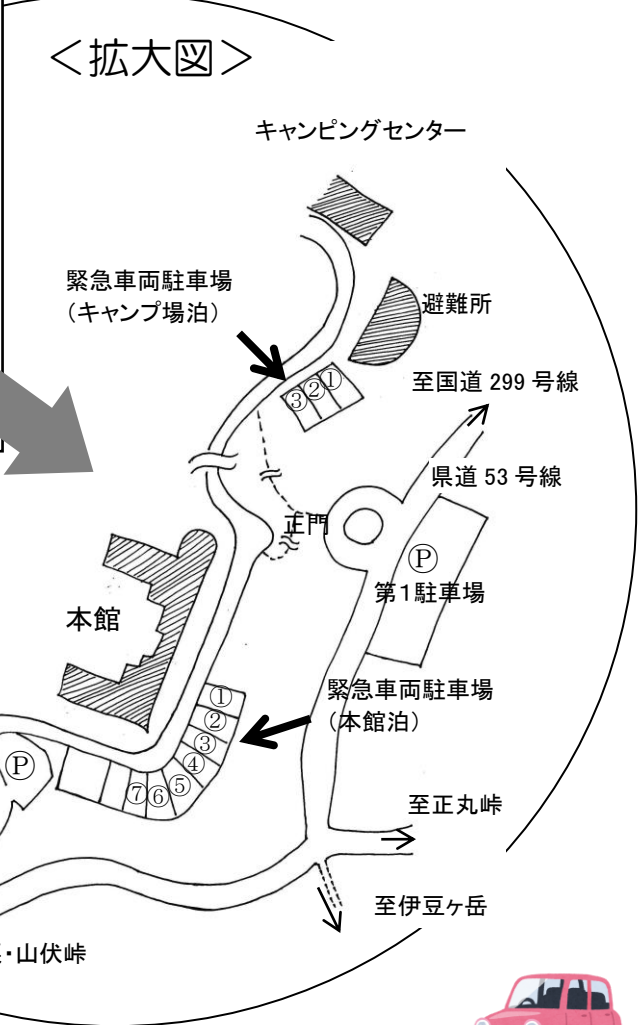

交通案内

○ 電車・バス

西武秩父線正丸駅下車、入所コース（大蔵山・正丸峠）を経て約4km、徒歩にて約1時間30分
 西武バス(西武秩父駅発～西武芦ヶ久保駅経由) 最寄停留所→松枝(名栗まで2km)、長淵(名栗まで4km)
 ※時刻表等は直接公共交通機関へお問い合わせください。

- ・ 西武秩父線正丸駅・・・042-978-1221
- ・ 西武観光バス秩父営業所・・・0494-22-1635

○ 自家用車

国道299号・正丸トンネル秩父側の信号を名栗・青梅方面へ曲がって約4km

☆ 高速道路からのアクセス

関越自動車道花園ICより国道140号・国道299号経由で約90分
 圏央道狭山日高ICより国道299号経由で約60分
 圏央道青梅ICより県道53号青梅秩父線経由で約60分

飯能方面からお越しの場合、カーナビ等で正丸トンネル手前を曲がる様に指示されることがありますが、道が狭いため、トンネルを越えた信号を左折してお越しください。

☆ 駐車場案内

第1 駐車場・・・8：30～17：00
 駐車可能台数 30 台
 大型用 5 台

第2 駐車場・・・8：30～17：00
 駐車可能台数 16 台

※ 施設へは、第2 駐車場の方が近い（便利）です。

※お知らせ

県道 53 号線において、降水量が規定値を超えた場合「通行止め」になる可能性があります。大雨が予想される場合(台風の前後等)の際には「埼玉県川の防災情報」
<http://suibo.saitama-river.info/saitama/servlet/GamenI02Servlet> (雨量経過表) をご確認ください。