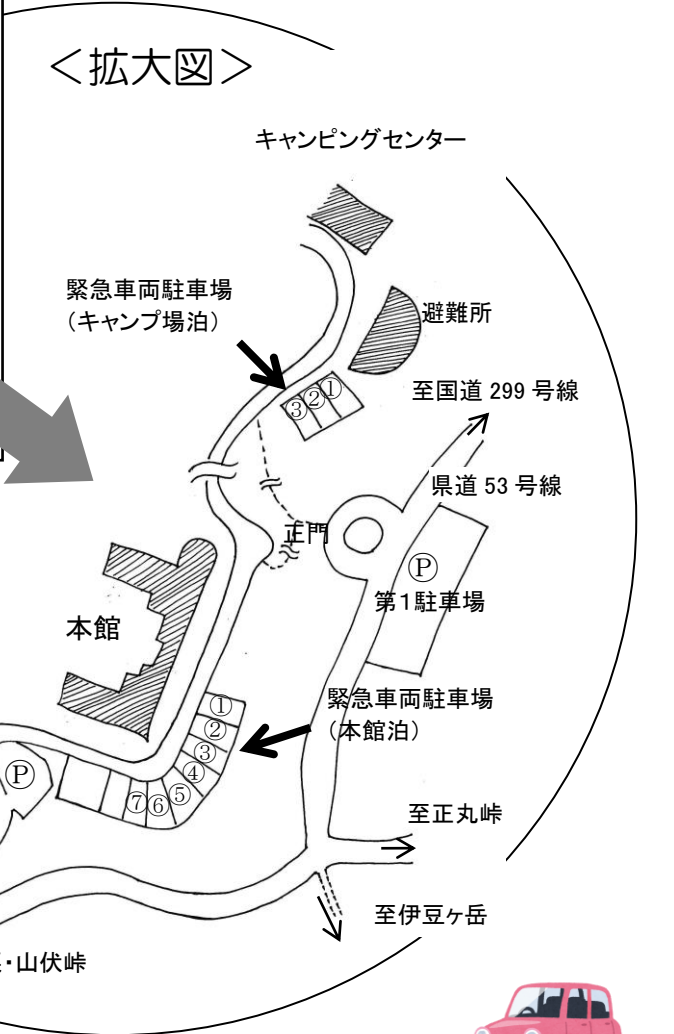

交通案内

○ 電車・バス

西武秩父線正丸駅下車、入所コース（大蔵山・正丸峠）を経て約4km、徒歩にて約1時間30分
 西武バス(西武秩父駅発～西武芦ヶ久保駅経由) 最寄停留所→松枝(名栗まで2km)、長淵(名栗まで4km)
 ※時刻表等は直接公共交通機関へお問い合わせください。

- ・ 西武秩父線正丸駅・・・042-978-1221
- ・ 西武観光バス秩父営業所・・・0494-22-1635

○ 自家用車

国道299号・正丸トンネル秩父側の信号を名栗・青梅方面へ曲がって約4km

☆ 高速道路からのアクセス

関越自動車道花園ICより国道140号・国道299号経由で約90分
 圏央道狭山日高ICより国道299号経由で約60分
 圏央道青梅ICより県道53号青梅秩父線経由で約60分

飯能方面からお越しの場合、カーナビ等で正丸トンネル手前を曲がる様に指示されることがありますが、道が狭いため、トンネルを越えた信号を左折してお越しください。

☆ 駐車場案内

第1駐車場・・・8:30～17:00
 駐車可能台数 30台
 大型用 5台

第2駐車場・・・8:30～17:00
 駐車可能台数 16台

※ 施設へは、第2駐車場の方が近い(便利)です。

※お知らせ

県道53号線において、降水量が規定値を超えた場合「通行止め」になる可能性があります。大雨が予想される場合(台風の前後等)の際には「埼玉県川の防災情報」
<http://suibo.saitama-river.info/saitama/servlet/GamenI02Servlet> (雨量経過表) をご確認ください。