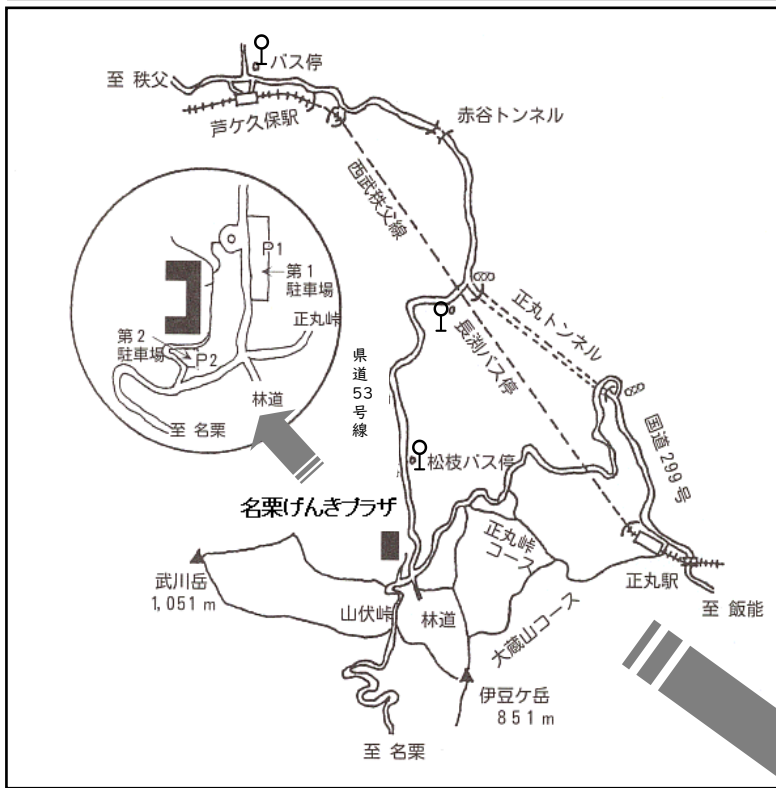

交通案内

○ 電車・バス

西武秩父線正丸駅下車、入所コース（大蔵山・正丸峠）を経て約4km、徒歩にて約1時間30分
 西武バス(西武秩父駅発～西武芦ヶ久保駅経由) 最寄停留所→松枝(名栗まで2km)、長淵(名栗まで4km)
 ※時刻表等は直接公共交通機関へお問い合わせください。

- ・ 西武秩父線正丸駅・・・042-978-1221
- ・ 西武観光バス秩父営業所・・・0494-22-1635

○ 自家用車

国道299号・正丸トンネル秩父側の信号を名栗・青梅方面へ曲がって約4km

☆ 高速道路からのアクセス

関越自動車道花園ICより国道140号・国道299号経由で約90分
 圏央道狭山日高ICより国道299号経由で約60分
 圏央道青梅ICより県道53号青梅秩父線経由で約60分

飯能方面からお越しの場合、カーナビ等で正丸トンネル手前を曲がる様に指示されることがありますが、道が狭いため、トンネルを越えた信号を左折してお越しください。

☆ 駐車場案内

第1駐車場・・・8:30～17:00
 駐車可能台数 30台
 大型用 5台

第2駐車場・・・8:30～17:00
 駐車可能台数 16台

※ 施設へは、第2駐車場の方が近い(便利)です。

※お知らせ

県道53号線において、降水量が規定値を超えた場合「通行止め」になる可能性があります。大雨が予想される場合(台風の前後等)の際には「埼玉県川の防災情報」
<http://suibo.saitama-river.info/saitama/servlet/GamenI02Servlet> (雨量経過表) をご確認ください。