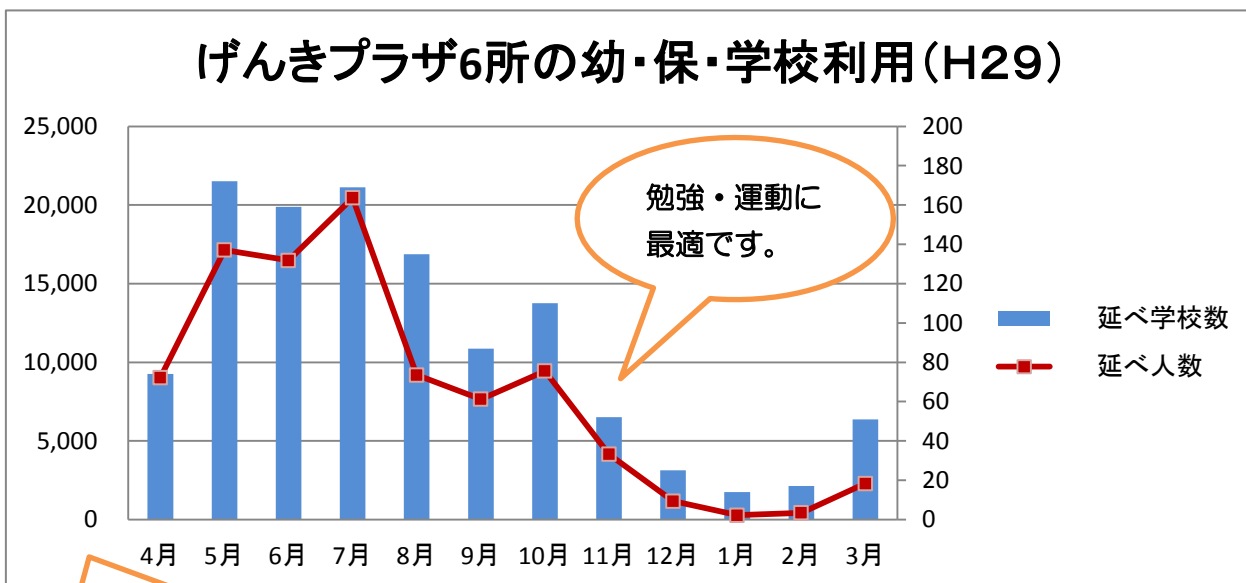

げんきプラザ ロゴマーク

げんきプラザを上手に使おう

部活動に

平成31年度の
予約は
10月受付開始

県内に6か所
全て1泊3食2,400円程度
宿泊料免除（学校利用の場合）

学校行事に

○ 秋から冬はお勧めです。

- 主な利用
- 林間学校
 - 部活動合宿
 - 児童会・生徒会での合宿
 - 学習利用（野外炊事・プラネタリウム等）
 - アドベンチャー教育（仲間づくり）

特別支援学級の利用も
ございます。活動プロ
グラム等、げんきプラザに
御相談ください。

詳しくは次のページへ

- 各げんきプラザでは、宿泊して研修等できるよう多彩な施設がございます。
また、出前講座やプログラムの相談等、職員がお手伝いします。

施設の概要	出前講座
<p>【加須げんきプラザ】 交通アクセスがよく、27人～100人に 対応した研修室、音楽室、和室研修室、美 術工芸室、バスケットコート2面の体育館、 グラウンド、テニスコート等の施設があり ます。学習、スポーツ、文化活動等の幅広 い研修ができます。</p> <p>《職員からメッセージ》3つのメリット ①安い (一人あたり) 1泊2日2,433円 ②近い 東武伊勢崎線花崎駅から徒歩6分 ③施設がたくさん 研修室・体育館・ テニスコート・グラウンド</p>	<ul style="list-style-type: none"> ・手打ちうどんづくり体験 (小学生・中学生対象) ・ドラム缶ピザづくり体験 (小学生・中学生対象) ・野外炊事体験 (小学生・中学生対象)  <p>ドラム缶ピザ</p>
<p>【大滝げんきプラザ】 400人宿泊可能な宿泊施設で、大型研 修室、体育館、400mm 望遠鏡がありま す。学校向けプログラムとして、伝統食作 り、木工、竹細工、陶芸、天体観測等が あり、豊かな体験活動ができます。</p> <p>《職員からメッセージ》 標高900mに位置する”天空のプラ ザ”美しい自然の中で 豊かな体験を！仲 間と寝食を共にし、体験活動を通して絆を 深め、豊かな心を育むことができます。</p>	<ul style="list-style-type: none"> ・星の観察会 (12～2月小学生対象) ・壁掛け作り (小学生対象) ・ぶんぶんごま作り (未就学児・小学生対象) ・森のマスコット作り (未就学児・小学生対象) ・ストーンペインティング (未就学児・小・中学生対象) ・中華まんじゅう作り (未就学児・小学生対象)  <p>キャンプファイヤー</p>
<p>【長瀬げんきプラザ】 蠟石を使ったハンコ作り、まが玉作りな どの創作活動や、ウォークラリー、ハイキ ング、ミニ登山、カヌー、ラフティングな どの自然体験活動ができます。</p> <p>《職員からメッセージ》 リバースポーツやスポチャン体験、はん こ・まが玉作りなど皆さんのやってみた い！に答えます。</p>	<ul style="list-style-type: none"> ・まが玉づくり体験 (小学生対象) ・はんこづくり体験 (小学生対象) ・スポーツチャンバラ体験(小学生対象)  <p>カヌー体験</p>